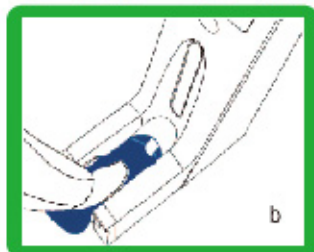

可靠

各鞋款適配率達99%，
他牌鞋套機望塵莫及

快速

每次使用之間沒有延遲

安全

全新設計取代傳統紅外線感應，
不會發生腳卡在機器中的情況

美觀

外觀精巧。高僅70公分，最多容
納300隻鞋套，也提供客製化設計

鞋套三步驟

a) 將單腳放入機器的鞋套中

b) 將腳向後拉，使腳跟卡在鞋套中

c) 讓腳退出機器，直到夾子從軌道上鬆開

岑祥股份有限公司

台北：02-27851156
台中：04-24710255

新竹：03-5307592
高雄：07-3431735

THLS-2405-01-005
台南：06-2071392
info@thco.com.tw