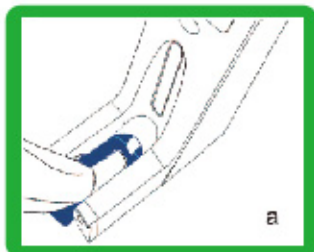

鞋套三步驟

a) 將單腳放入機器的鞋套中